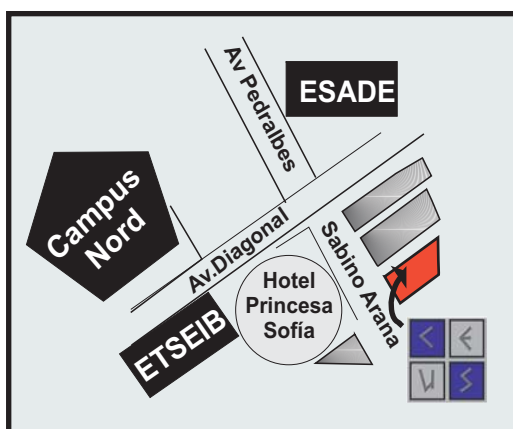

PER RESERVAR PLAÇA AL CAE
DE DIBUIX ÉS NECESSARI FER
UNA PAGA I SENYAL DE 50€

PER PODER RESERVAR PLAÇA
ÉS NECESSARI FER UNA PAGA I
SENYAL DE 10€ PER CAE.

C/ Sabino Arana 52
93.491.37.34
www.academiaceus.com